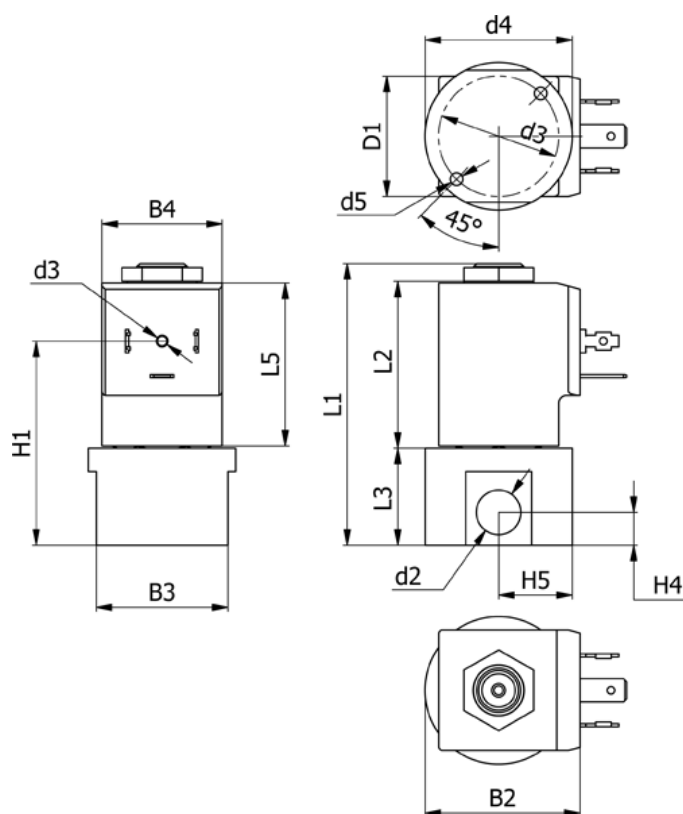

Varenummer: 588Q3C116XE0611

Beskrivelse: Magnetventil type Q3C116.XE0.611 3/2 NC
24 VAC 50HZ dyse 1,6 hus i Rustfast AISI 316 Portstr. G1/4"

Mål

B2 = 40	H1 = 52.5
B3 = 34	H4 = 8.5
B4 = 31	H5 = 19
d2 = G1/4"	L1 = 72.6
d3 = M3x4	L3 = 25
d4 = 31	L5 = 42.5
d5 = M4x8	Lysning = 1.6
Flow = 1.4	Spænding = 24 VAC 50HZ